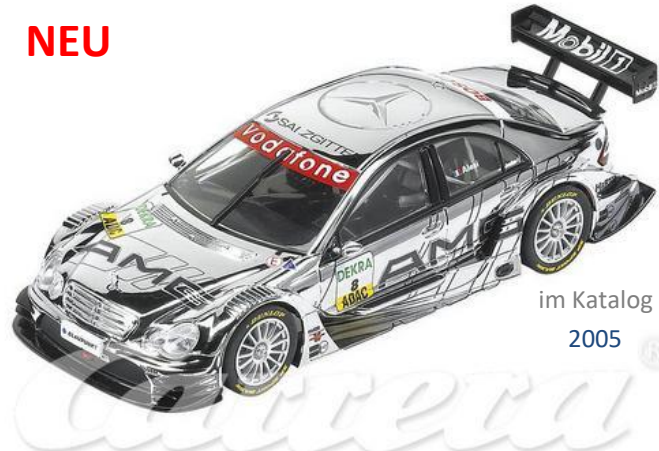

## Mercedes-Benz C-Klasse DTM 2004

Vodafone DC-Bank AMG-Mercedes - Christijan Albe

**NEU**

im Katalog  
2005

20025748 Evolution

## Mercedes-Benz C-Klasse DTM 2004

AMG-Mercedes - Gary Paffett

**NEU**

im Katalog  
2005

20025754 Evolution

## Mercedes-Benz C-Klasse DTM 2004

AMG-Mercedes - Jean Alesi

**NEU**

im Katalog  
2005

20025755 Evolution